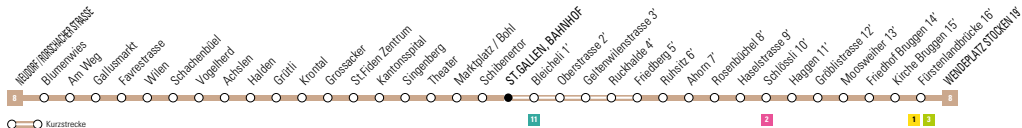

# St.Gallen, Bahnhof → Wendeplatz Stocken

## Montag bis Freitag ohne Ferienfahrplan

<b>04</b>
<b>05</b> 10 30 50
<b>06</b> 10 30 50
<b>07</b> 10 30 50
<b>08</b> 10 30 50
<b>09</b> 10 30 50
<b>10</b> 10 30 50
<b>11</b> 10 30 50
<b>12</b> 10 30 50
<b>13</b> 10 30 50
<b>14</b> 10 30 50
<b>15</b> 10 30 50
<b>16</b> 10 30 50
<b>17</b> 10 30 50
<b>18</b> 10 30 50
<b>19</b> 10 30 50
<b>20</b> 15 45
<b>21</b> 15 45
<b>22</b> 15 45
<b>23</b> 15 45
<b>00</b> 15
<b>01</b>
<b>02</b>

## Samstag und Ferienfahrplan

<b>04</b>
<b>05</b> 15 45
<b>06</b> 15 45
<b>07</b> 15 45
<b>08</b> 10 30 50
<b>09</b> 10 30 50
<b>10</b> 10 30 50
<b>11</b> 10 30 50
<b>12</b> 10 30 50
<b>13</b> 10 30 50
<b>14</b> 10 30 50
<b>15</b> 10 30 50
<b>16</b> 10 30 50
<b>17</b> 10 30 50
<b>18</b> 15 45
<b>19</b> 15 45
<b>20</b> 15 45
<b>21</b> 15 45
<b>22</b> 15 45
<b>23</b> 15 45
<b>00</b> 15
<b>01</b>
<b>02</b>