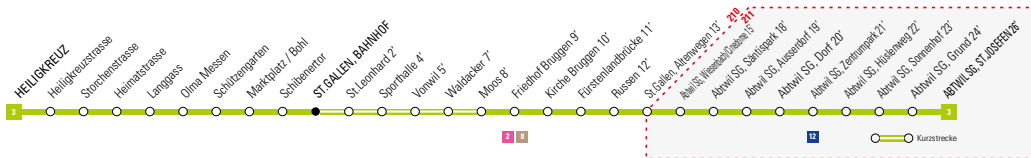

St.Gallen, Bahnhof → Abtwil SG, St.Josefen

Montag bis Freitag und Ferienfahrplan

04	34	49
05	04	19 34 49
06	04	19 34 49
07	04	19 34 49
08	04	19 34 49
09	04	19 34 49
10	04	19 34 49
11	04	19 34 49
12	04	19 34 49
13	04	19 34 49
14	04	19 34 49
15	04	19 34 49
16	04	19 34 49
17	04	19 34 49
18	04	19 34 49
19	04	19 34 49
20	14	44
21	14	44
22	14	44
23	14	44
00	14	
01		
02		

Samstag

04	44
05	14 44
06	14 44
07	14 44
08	14 34 49
09	04 19 34 49
10	04 19 34 49
11	04 19 34 49
12	04 19 34 49
13	04 19 34 49
14	04 19 34 49
15	04 19 34 49
16	04 19 34 49
17	04 19 34 49
18	14 44
19	14 44
20	14 44
21	14 44
22	14 44
23	14 44
00	14
01	
02	