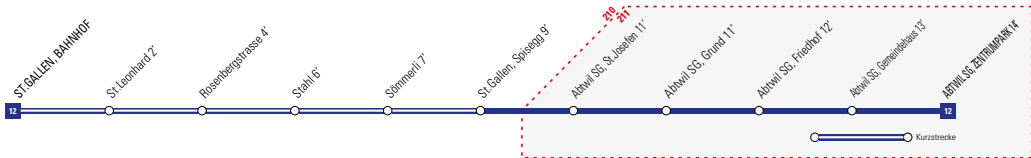

12 St.Gallen, Bahnhof → Abtwil SG, Zentrumpark

Montag bis Freitag und Ferienfahrplan

04
05
06 00 31
07 01 31
08
09
10
11 30
12 01 31
13 01
14
15
16 30
17 01 31
18 01 31
19 01
20
21

Samstag

04
05
06
07
08
09
10
11
12
13
14
15
16
17
18
19
20
21