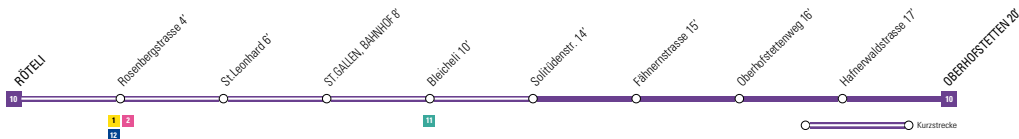

10 Röteli → Oberhofstetten

Montag bis Freitag und Ferienfahrplan		
04		
05		
06	20	40
07	00	20 40
08	00	20 40
09	00	20 40
10	00	20 40
11	00	20 40
12	00	20 40
13	00	20 40
14	00	20 40
15	00	20 40
16	00	20 40
17	00	20 40
18	00	20 40
19	00	20 40
20	00	20 _d 40 _d
21	39 _d	
22	39 _d	
23	39 _d	
00		
01		
02		

Samstag	
04	
05	
06	
07	
08	20 50
09	20 50
10	20 50
11	20 50
12	20 50
13	20 50
14	20 50
15	20 50
16	20 50
17	20 50
18	20 50
19	20 _d
20	39 _d
21	39 _d
22	39 _d
23	39 _d
00	
01	
02	

Sonn- und allg. Feiertage	
04	
05	
06	
07	
08	
09	
10	
11	
12	
13	
14	
15	
16	
17	
18	
19	
20	
21	
22	
23	
00	
01	
02	

d Verkehrt bis St.Gallen, Bahnhof